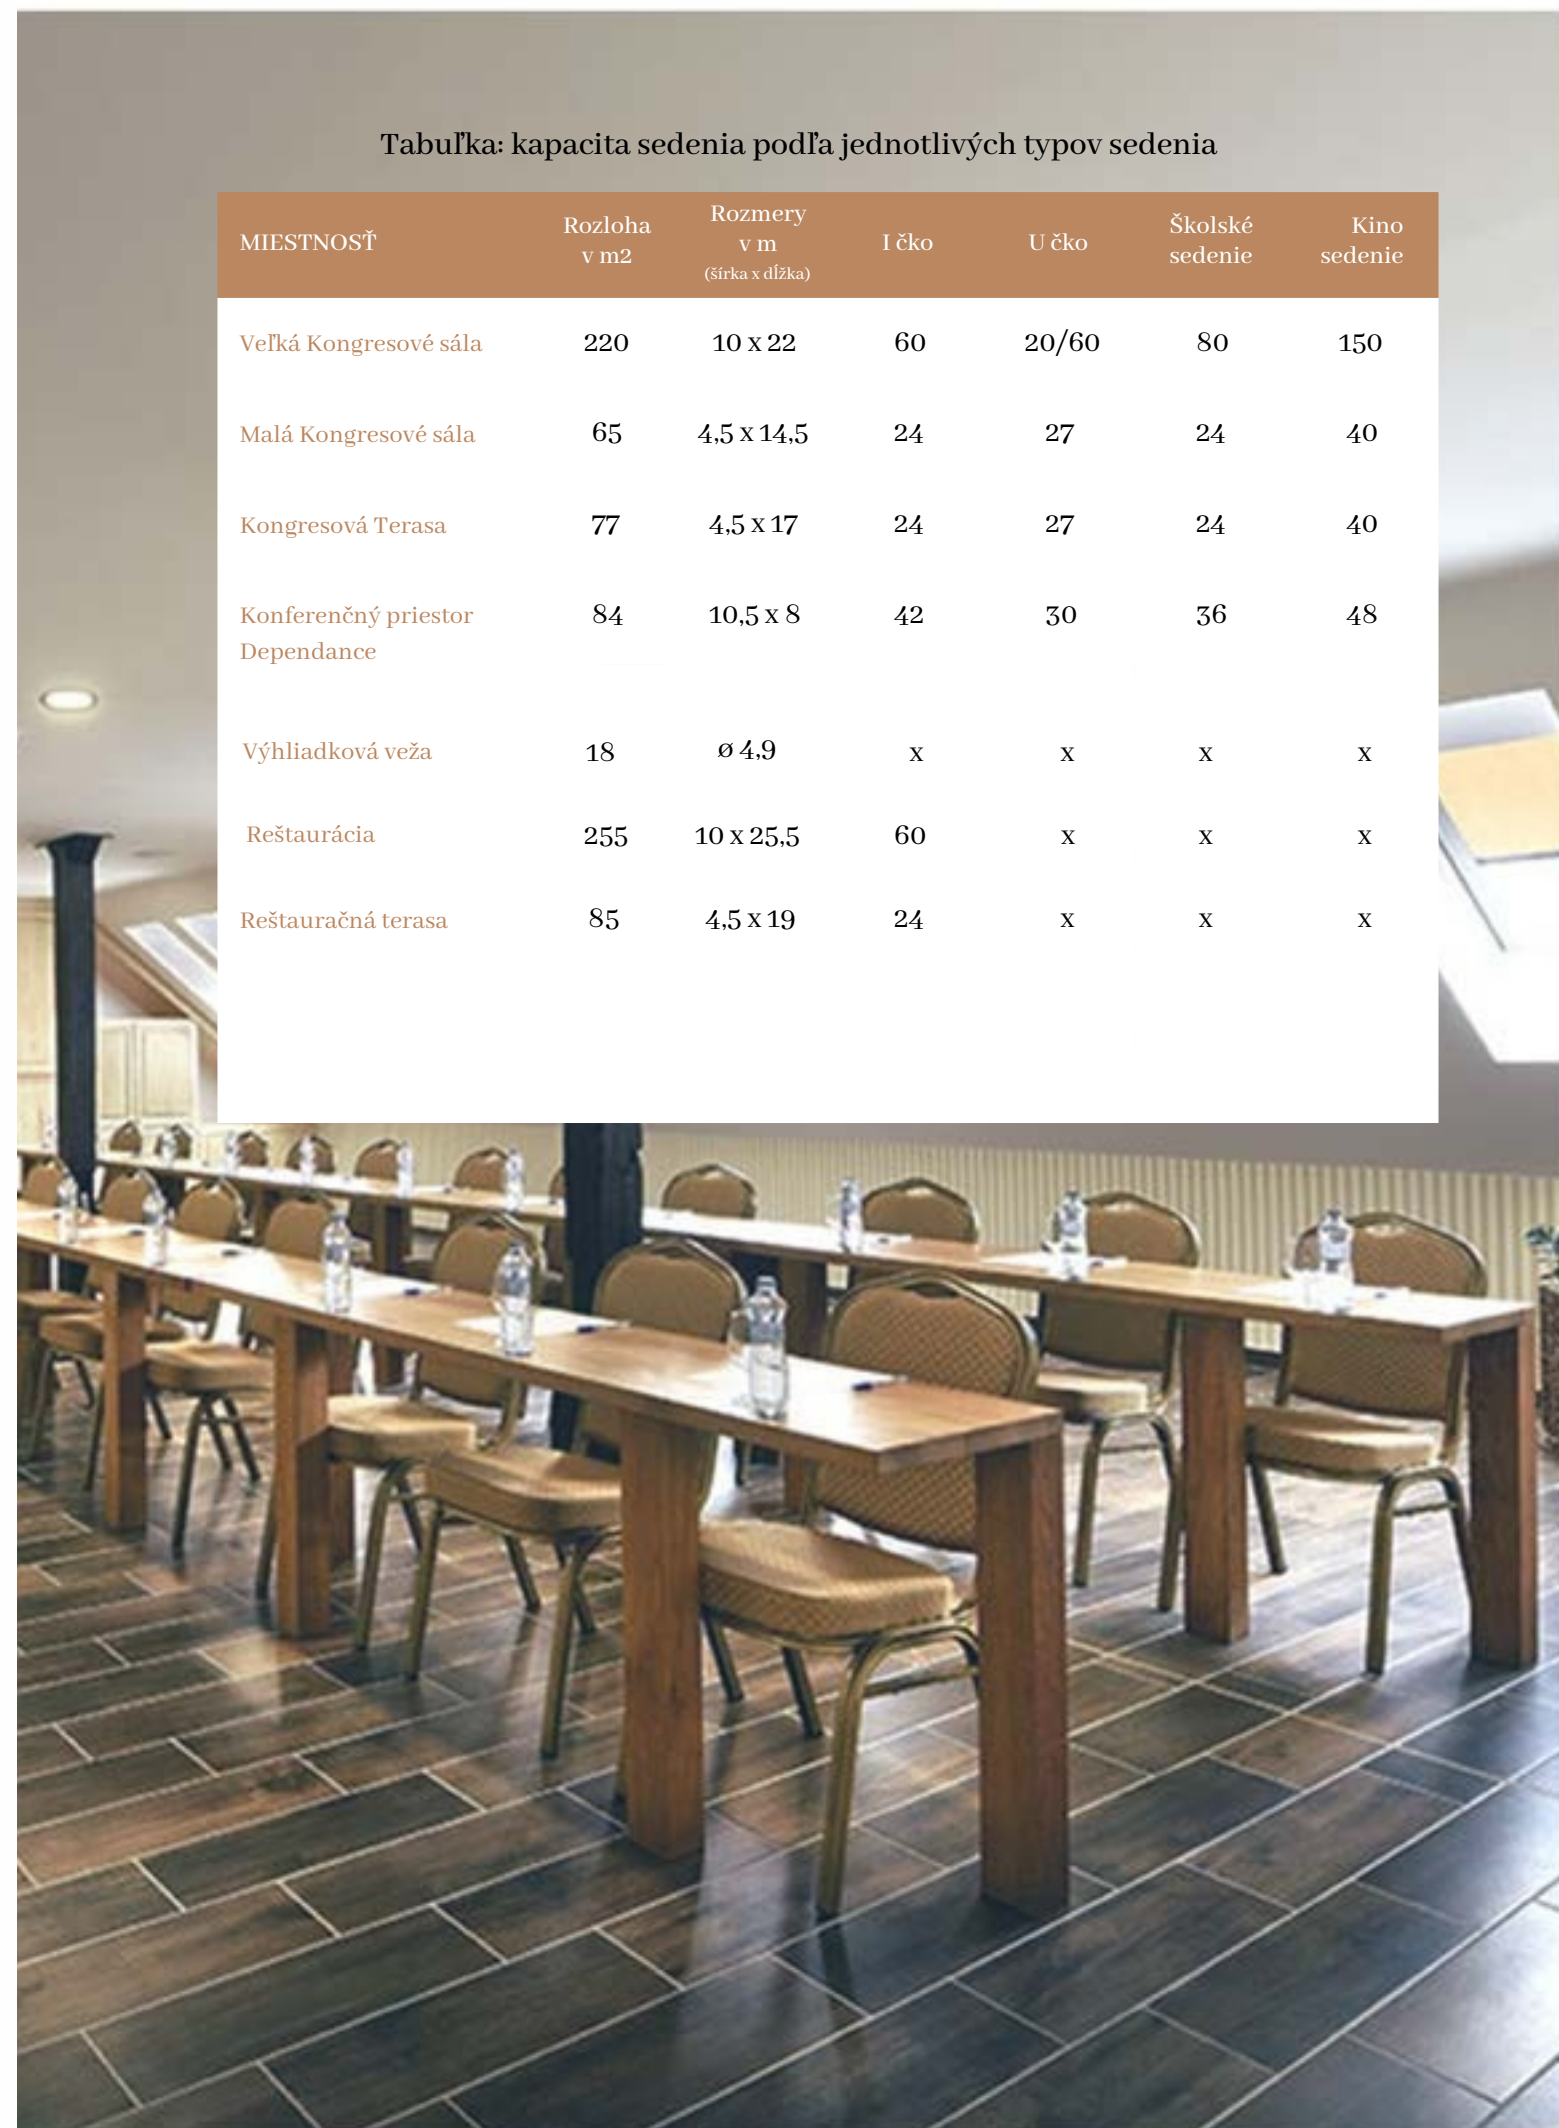

- projektor
- vstavané premietacie plátno
- zabudované ozvučenie
- WIFI pripojenie
- na požiadanie flipchart + fixky
- na požiadanie laserové ukazovadlo
- LED televízor

VYHLIADKOVÁ VEŽA

Vyhliadková 18,8 m vysoká 6-uholníková veža, ktorá ponúka panoramatický kruhový výhľad na celé okolie. Nachádza sa priamo v centre Masarykovho dvora. Môžete ju využiť na špeciálne príležitosti.

Tabuľka: kapacita sedenia podľa jednotlivých typov sedenia

MIESTNOSŤ	Rozloha v m ²	Rozmery v m (šírka x dĺžka)	I čko	U čko	Školské sedenie	Kino sedenie
Veľká Kongresová sála	220	10 x 22	60	20/60	80	150
Malá Kongresová sála	65	4,5 x 14,5	24	27	24	40
Kongresová Terasa	77	4,5 x 17	24	27	24	40
Konferenčný priestor Dependance	84	10,5 x 8	42	30	36	48
Výhliadková veža	18	ø 4,9	x	x	x	x
Reštaurácia	255	10 x 25,5	60	x	x	x
Reštauračná terasa	85	4,5 x 19	24	x	x	x